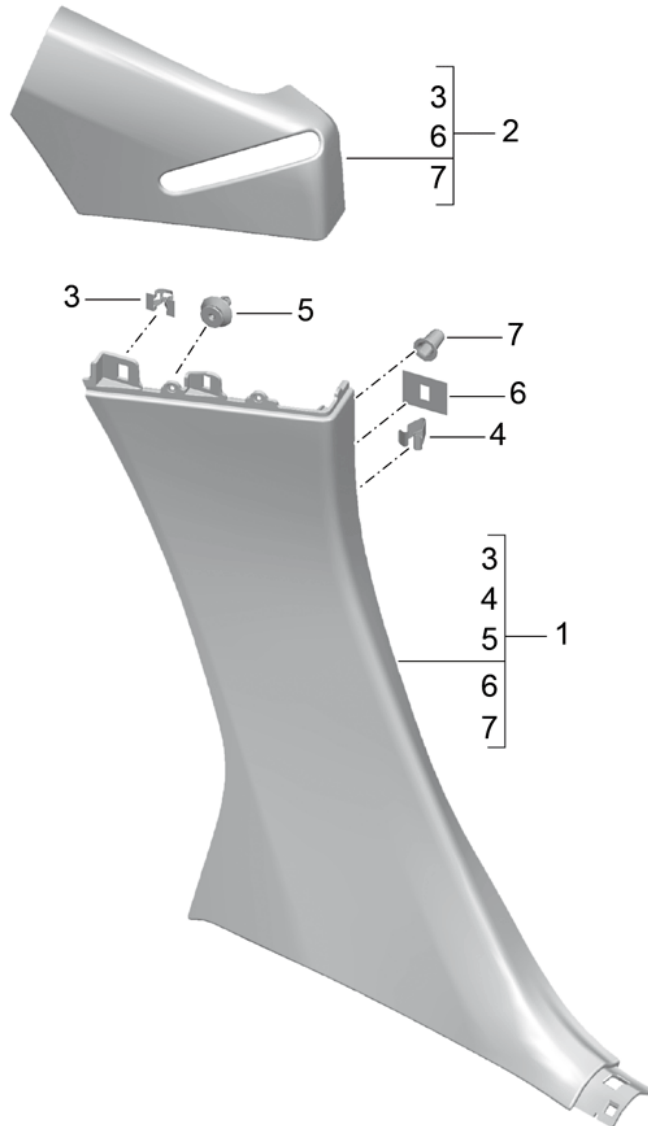

Model: 981SPY

Model life 2016>>2016