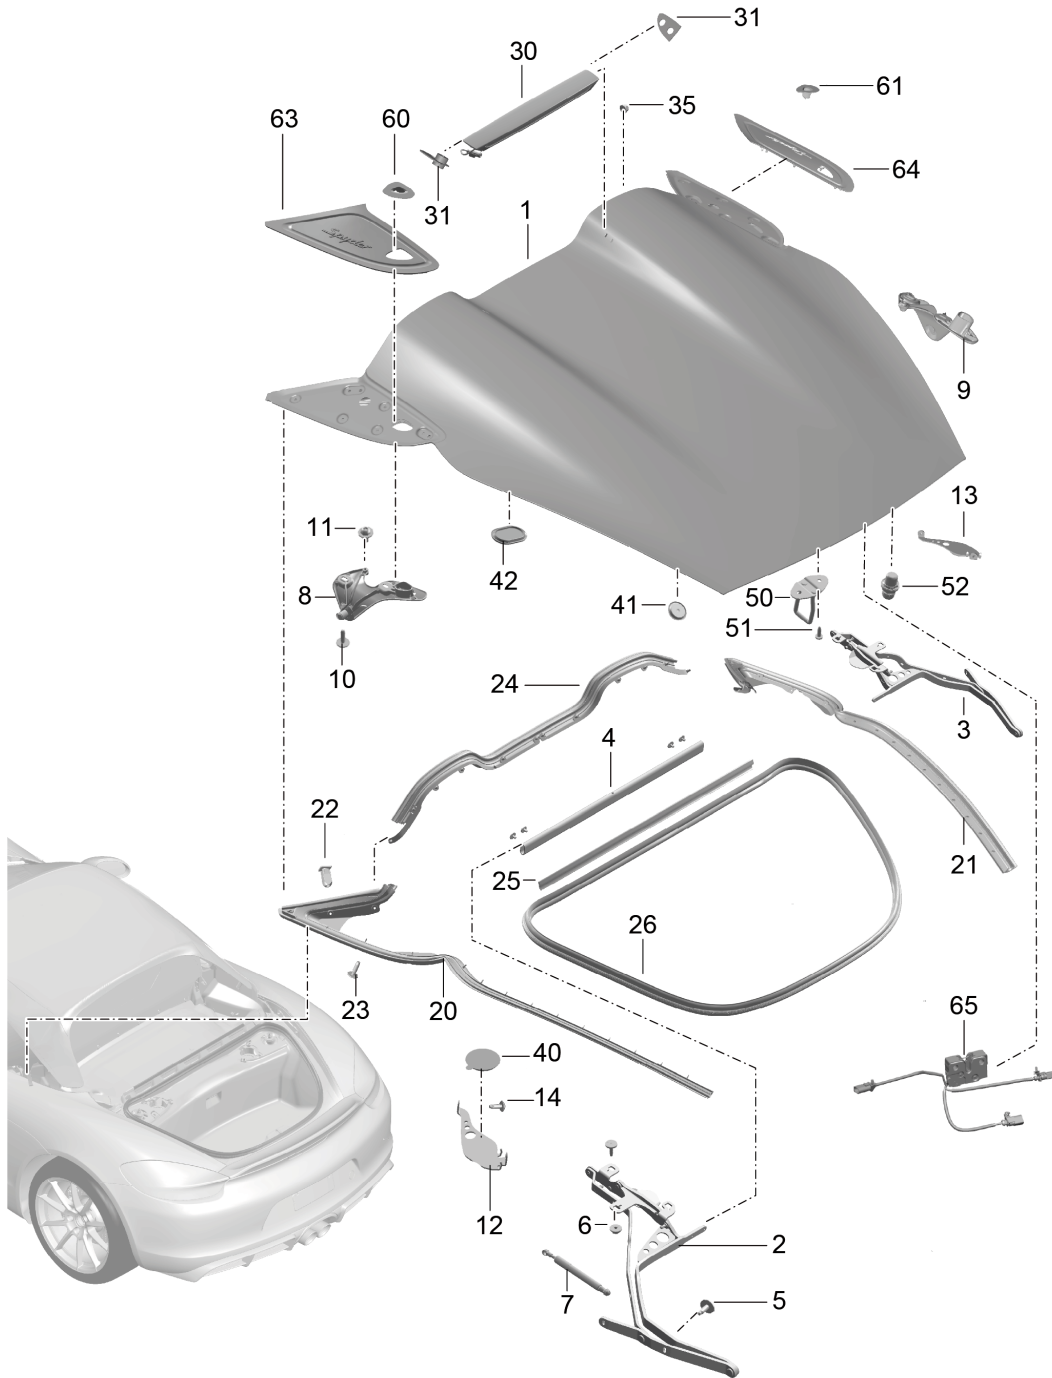

Model: 981SPY Model life 2016>>2016

Pos	Part Number	Description	Remark	Qty	Model
1	991 511 011 04	Cover	front	1	
	991 511 011 04 GRV	Cover primed			
2	991 511 551 00	Gas filled strut		2	
3	991 511 151 03	Hinge	left	1	
(3)	991 511 152 03	Hinge	right	1	
4	999 076 066 09	Hexagon nut		4	
5	N 911 883 02	Hexagon socket head bolt M6 X 20		4	
6	991 511 051 00	Lock upper part		1	
7	999 703 140 41	Rubber buffer		2	
8	991 511 033 04	Lock lower part		1	
9	999 073 378 02	flat round head bolt M6 X 20		2	
11	900 075 520 01	Bolt with washer M6 X 22		2	
15	9P1 806 623	Bracket		1	
16	991 511 217 01	Cable Emergency operation		1	
17	991 511 611 03	Seal Cover		1	
18	991 511 651 02	Hose bracket	left	1	
	991 511 651 02 1E0	Black			
(18)	991 511 652 02	Hose bracket	right	1	
	991 511 652 02 1E0	Black			
19	991 511 649 00	Protective cap		1	

Model: 981SPY

Model life 2016>>2016