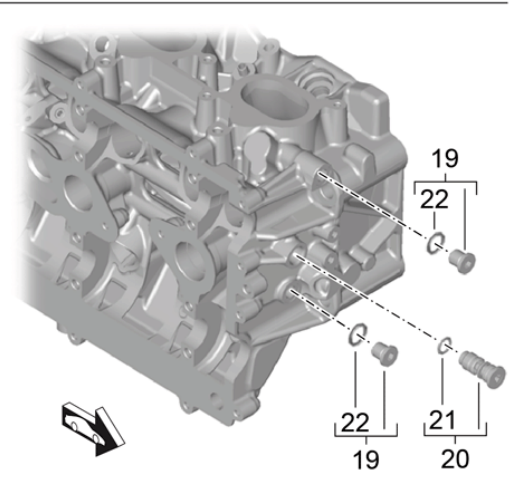

Model: 981SPY

Model life 2016>>2016

Model: 981SPY Model life 2016>>2016

Pos	Part Number	Description	Remark	Qty	Model
		Cylinder head Accessories Valves			
1	9A1 105 310 02	Inlet valve		12	
2	9A1 105 320 02	exhaust valve		12	
3	9A1 105 151 00	spring disc Intake	lower	12	
4	996 105 115 52	Valve stem seal		24	
5	9A1 105 110 01	1 set of valve springs Intake		12	
6	9A1 105 150 00	spring disc Intake	upper	12	
7	996 105 123 52	cotter, split		48	
8	948 105 153 01	spring disc Exhaust	lower	12	
9	9A1 105 181 00	Valve spring Exhaust		12	
10	9A1 105 121 00	spring disc Exhaust	upper	12	
11	9A1 105 308 03	throttle control element VVS		2	
12	900 331 057 40	O-ring 11,2 X 2,65		2	
13	9A1 105 304 04	throttle control element NVS		2	
14	999 707 446 40	O-ring 18 X 2,5		2	
15	900 385 112 01	Torx screw M 5 X 12 No longer use the part here		8	
15	999 073 650 01	Torx screw	M5X12	1	
16	999 063 038 01	sealing plug		2	
17	900 123 111 21	seal ring 14 X 18		2	
18	999 063 035 02	sealing plug M 8 X 1,0 Cyl. 1 - 3		3	
(18)	999 063 035 02	sealing plug M 8 X 1,0 Cyl. 4 - 6		4	
19	999 063 037 01	sealing plug M 12 X 1,5 X 15		5	
20	9A1 104 250 01	choke		4	
21	999 707 577 40	O-ring 10 X 2,5N		4	
22	900 123 161 20	seal ring 12 X 16		5	
23	948 606 420 01	Temperature sensor Coolant		1	
24	900 123 111 21	seal ring 14 X 20		1