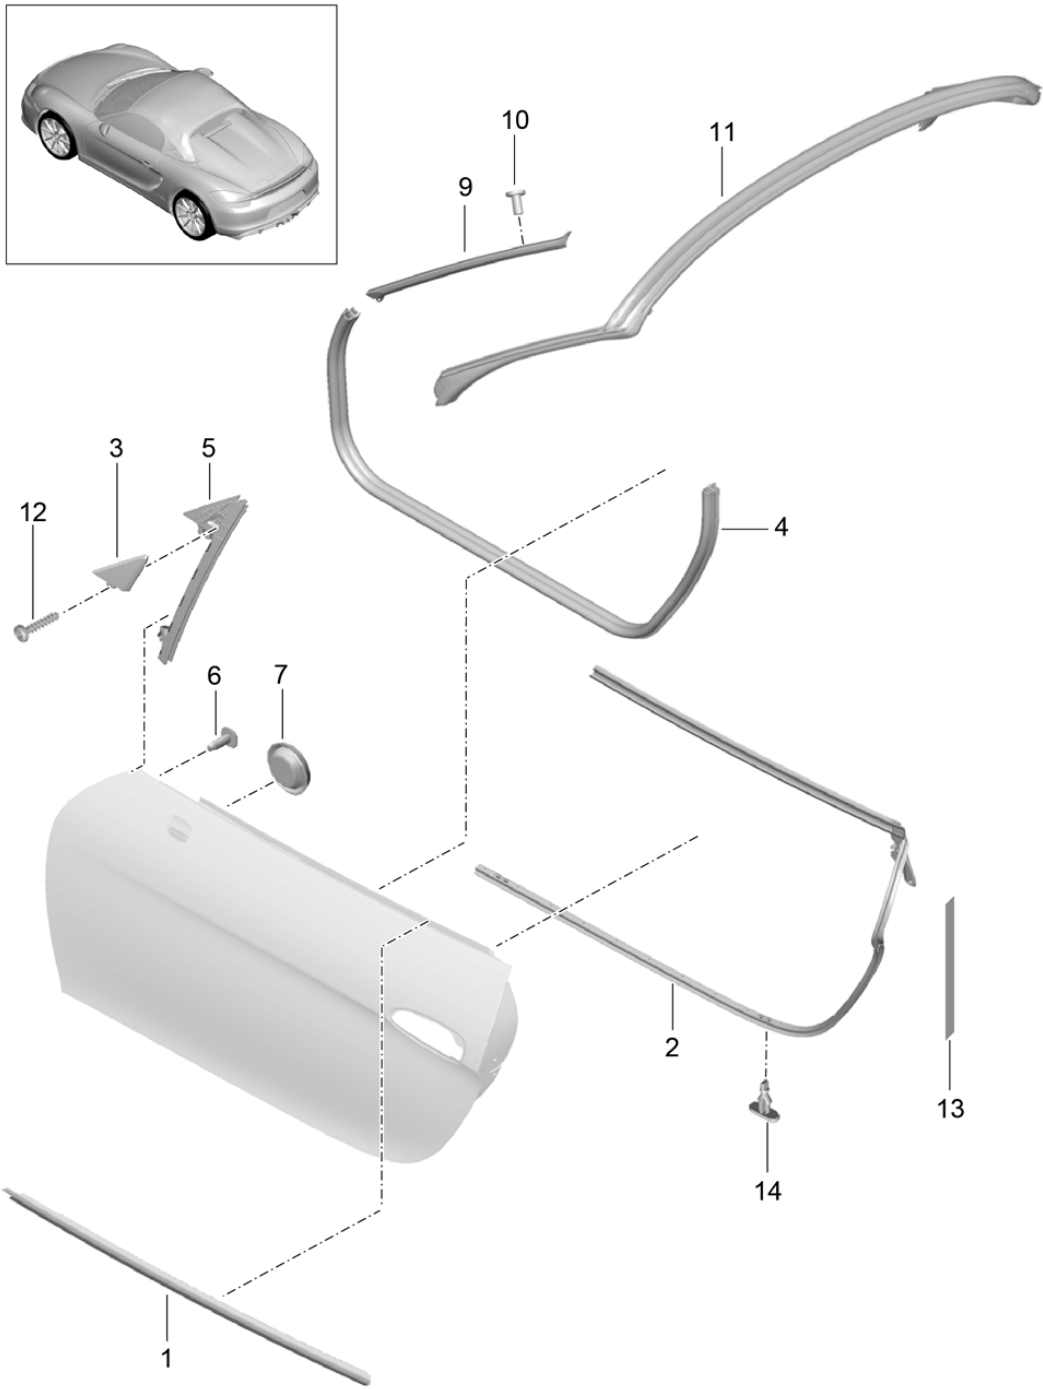

Model: 981SPY Model life 2016>>2016

Pos	Part Number	Description	Remark	Qty	Model
1	981 531 911 04 981 531 911 04 GRV	Door shell Installation parts Door lock Door shell primed	left	1	
		also use:			
(1)	981 531 912 04 981 531 912 04 GRV	POSITION 15 POSITION 20 Door shell primed	right	1	
		also use:			
2	991 531 319 00	POSITION 15 POSITION 20 Hinge	left	2	
(2)	991 531 320 00	Hinge	right	2	
3	999 073 192 01	Socket head bolt M 8 X 33		2	
4	991 537 151 00	Door catch		2	
6	999 076 042 01	Hexagon nut M 6		4	
7	999 073 138 01	flat round head bolt M 8 X 25		2	
8	958 537 947 00	Cover cap Hinge		4	
9	N 910 174 01	countersunk multi-point socket head bolt M 8 X 22		4	
10	3C0 837 767 A	Striker		2	
12	981 537 831 00	Support Wing	left	1	
(12)	981 537 831 00 1E0 981 537 832 00	Black Support Wing	right	1	
	981 537 832 00 1E0	Black			
13	999 073 322 02	fillister hd. bolt M6X20-SC		1	
14	8J1 837 015 E	Door lock	left lhd	1	PR:098,534
(14)	8J1 837 016 E	Door lock	right lhd	1	PR:098,534
(14)	8J1 837 016 F	Door lock	right	1	PR:072,534, 098,553
(14)	8J2 837 015 E	Door lock	left rhd	1	PR:099,534
(14)	8J2 837 015 F	Door lock	left rhd	1	PR:099
(14)	8J2 837 016 E	Door lock	right rhd	1	PR:099,534
(14)	8J2 837 016 F	Door lock	right rhd	1	PR:099
15	WHT 003 688	fillister head bolt (combi.) M8X16		4	
16	991 537 319 00	Bowden cable Door lock		2	
17	991 537 045 01	door lock cover (drivers side)	lhd	1	PR:098
(17)	991 537 046 01	door lock cover (drivers side)	rhd	1	PR:099
18	N 010 218 13	Hexagon bolt M 6 X 25		1	
19	999 084 212 03	Hexagon nut M 6		1	
20	000 043 204 38	sealant		1	
20	000 043 305 06	Sealing material		1	

Model: 981SPY

Model life 2016>>2016