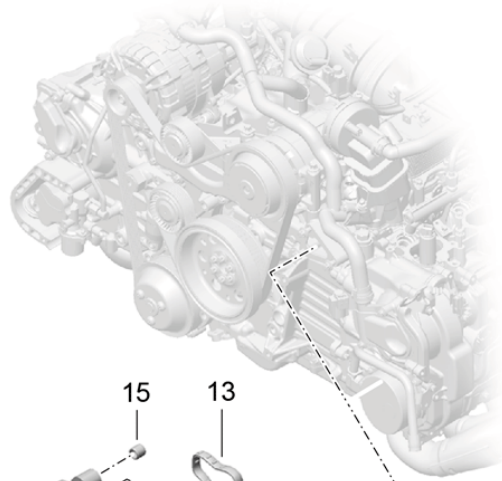

Model: 981SPY

Model life 2016>>2016

Model: 981SPY

Model life 2016>>2016

Pos	Part Number	Description	Remark	Qty	Model
1	9A1 106 034 31	Assembly carrier		1	
2	997 106 802 03	Water pipe		2	
3	9A1 102 322 40	Cooling water socket		1	
4		Spring		1	
5		Seal		1	
6		Water pipe		1	
7	900 385 115 01	see illustration:	105-000	3	
8	9A1 106 617 31	Torx screw		1	
9	999 512 591 09	M 8 X 70		1	
10	999 512 709 01	Water hose		1	
11	9A1 106 555 04	Hose clamp		1	
12	999 707 654 40	40 X 12		1	
13	999 073 344 01	Hose clamp		1	
14	9A1 102 013 01	35 X 12		1	
15	9A1 102 312 40	Valve		1	
16	9A1 102 322 40	O-ring		1	
17	999 095 063 03	29,00 X 4,00		3	
18		flat round head bolt		1	
19		M 6 X 20		1	
20		Assembly carrier		1	
21		Seal		1	
22		Seal		1	
23		dowel sleeve		5	
24		M 6 X 10