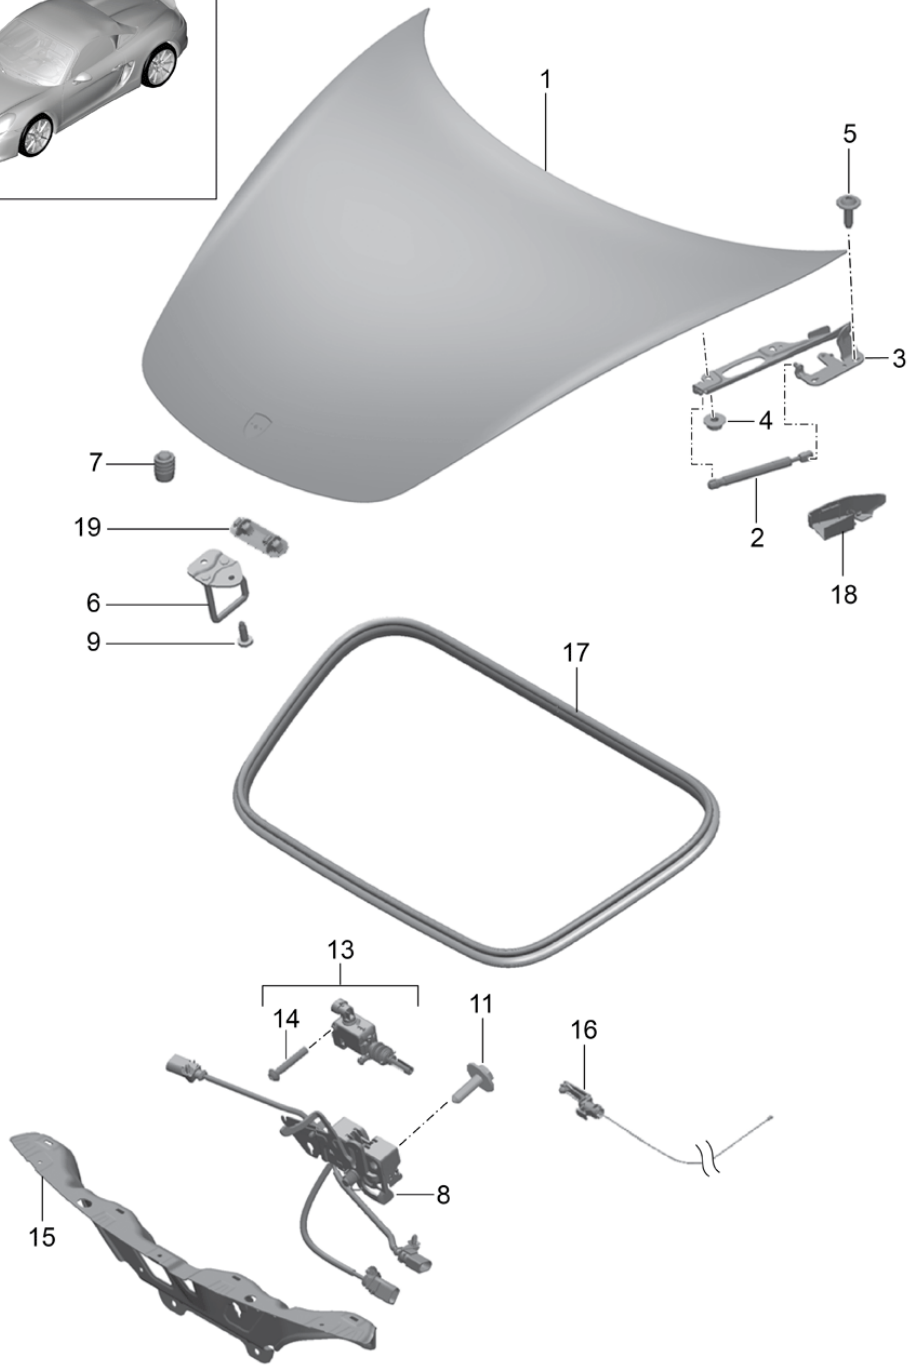

Model: 981SPY

Model life 2016>>2016

Model: 981SPY Model life 2016>>2016

Pos	Part Number	Description	Remark	Qty	Model
1	991 511 011 04	Cover	front	1	
	991 511 011 04 GRV	Cover primed			
2	991 511 551 00	Gas filled strut		2	
3	991 511 151 03	Hinge	left	1	
(3)	991 511 152 03	Hinge	right	1	
4	999 076 066 09	Hexagon nut		4	
5	N 911 883 02	Hexagon socket head bolt M6 X 20		4	
6	991 511 051 00	Lock upper part		1	
7	999 703 140 41	Rubber buffer		2	
8	991 511 033 04	Lock lower part		1	
9	999 073 378 02	flat round head bolt M6 X 20		2	
11	900 075 520 01	Bolt with washer M6 X 22		2	
15	9P1 806 623	Bracket		1	
16	991 511 217 01	Cable Emergency operation		1	
17	991 511 611 03	Seal Cover		1	
18	991 511 651 02	Hose bracket	left	1	
	991 511 651 02 1E0	Black			
(18)	991 511 652 02	Hose bracket	right	1	
	991 511 652 02 1E0	Black			
19	991 511 649 00	Protective cap		1	