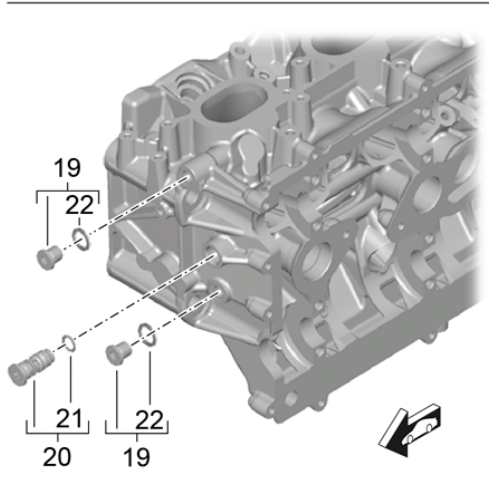

Model: 981SPY

Model life 2016>>2016

Model: 981SPY Model life 2016>>2016

Pos	Part Number	Description	Remark	Qty	Model
		Cylinder head Accessories Valves			
1	9A1 105 310 02	Inlet valve		12	
2	9A1 105 320 02	exhaust valve		12	
3	9A1 105 151 00	spring disc Intake	lower	12	
4	996 105 115 52	Valve stem seal		24	
5	9A1 105 110 01	1 set of valve springs Intake		12	
6	9A1 105 150 00	spring disc Intake	upper	12	
7	996 105 123 52	cotter, split		48	
8	948 105 153 01	spring disc Exhaust	lower	12	
9	9A1 105 181 00	Valve spring Exhaust		12	
10	9A1 105 121 00	spring disc Exhaust	upper	12	
11	9A1 105 308 03	throttle control element VVS		2	
12	900 331 057 40	O-ring 11,2 X 2,65		2	
13	9A1 105 304 04	throttle control element NVS		2	
14	999 707 446 40	O-ring 18 X 2,5		2	
15	900 385 112 01	Torx screw M 5 X 12 No longer use the part here		8	
15	999 073 650 01	Torx screw	M5X12	1	
16	999 063 038 01	sealing plug		2	
17	900 123 111 21	seal ring 14 X 18		2	
18	999 063 035 02	sealing plug M 8 X 1,0 Cyl. 1 - 3		3	
(18)	999 063 035 02	sealing plug M 8 X 1,0 Cyl. 4 - 6		4	
19	999 063 037 01	sealing plug M 12 X 1,5 X 15		5	
20	9A1 104 250 01	choke		4	
21	999 707 577 40	O-ring 10 X 2,5N		4	
22	900 123 161 20	seal ring 12 X 16		5	
23	948 606 420 01	Temperature sensor Coolant		1	
24	900 123 111 21	seal ring 14 X 20		1