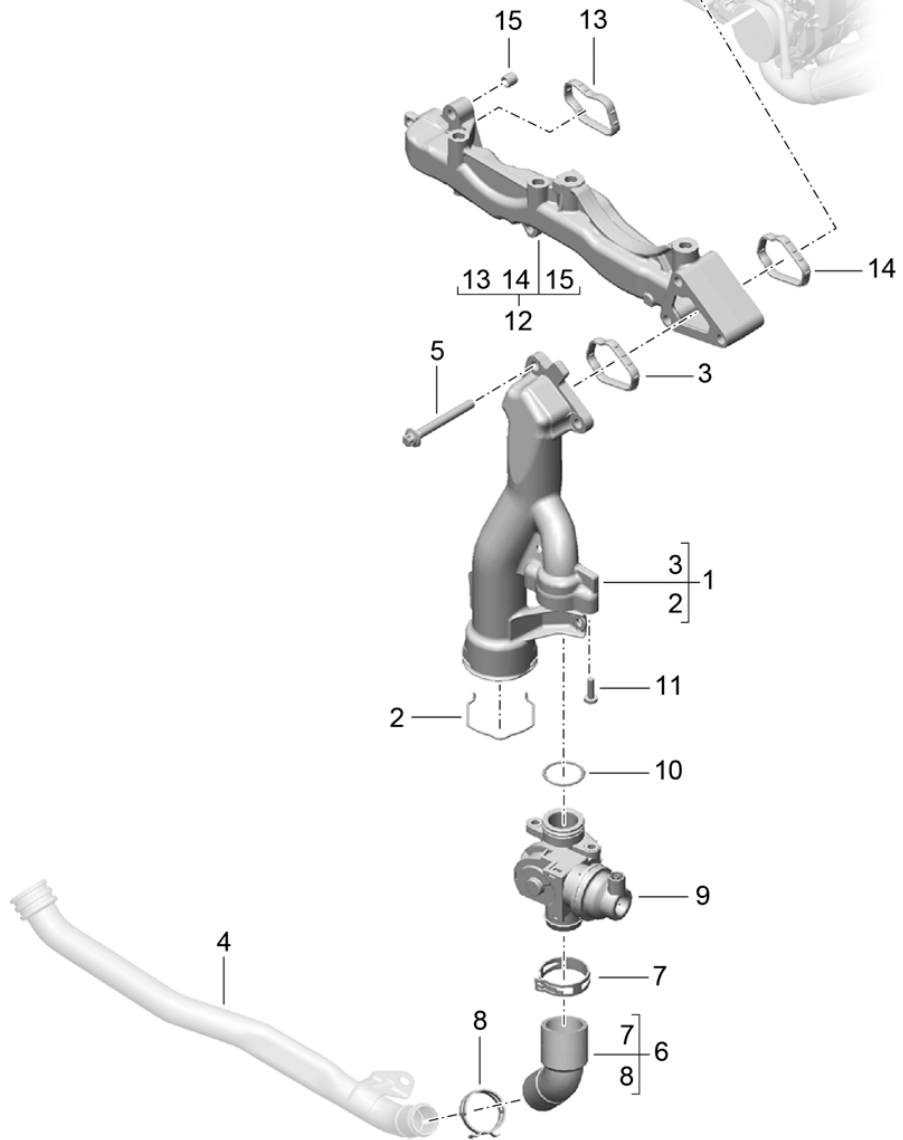

Model: 981SPY

Model life 2016>>2016

Model: 981SPY

Model life 2016>>2016

Pos	Part Number	Description	Remark	Qty	Model
1	9A1 106 034 31	Assembly carrier		1	
2	997 106 802 03	Water pipe		2	
3	9A1 102 322 40	Cooling water socket		1	
4		Spring		1	
5		Seal		1	
6		Water pipe		1	
7	900 385 115 01	see illustration:	105-000	3	
8	9A1 106 617 31	Torx screw		1	
9	999 512 591 09	M 8 X 70		1	
10	999 512 709 01	Water hose		1	
11	9A1 106 555 04	Hose clamp		1	
12	999 707 654 40	40 X 12		1	
13	999 073 344 01	Hose clamp		1	
14	9A1 102 013 01	35 X 12		1	
15	9A1 102 312 40	Valve		1	
16	9A1 102 322 40	O-ring		1	
17	999 095 063 03	29,00 X 4,00		3	
18		flat round head bolt		1	
19		M 6 X 20		1	
20		Assembly carrier		1	
21		Seal		1	
22		Seal		1	
23		dowel sleeve		5	
24		M 6 X 10