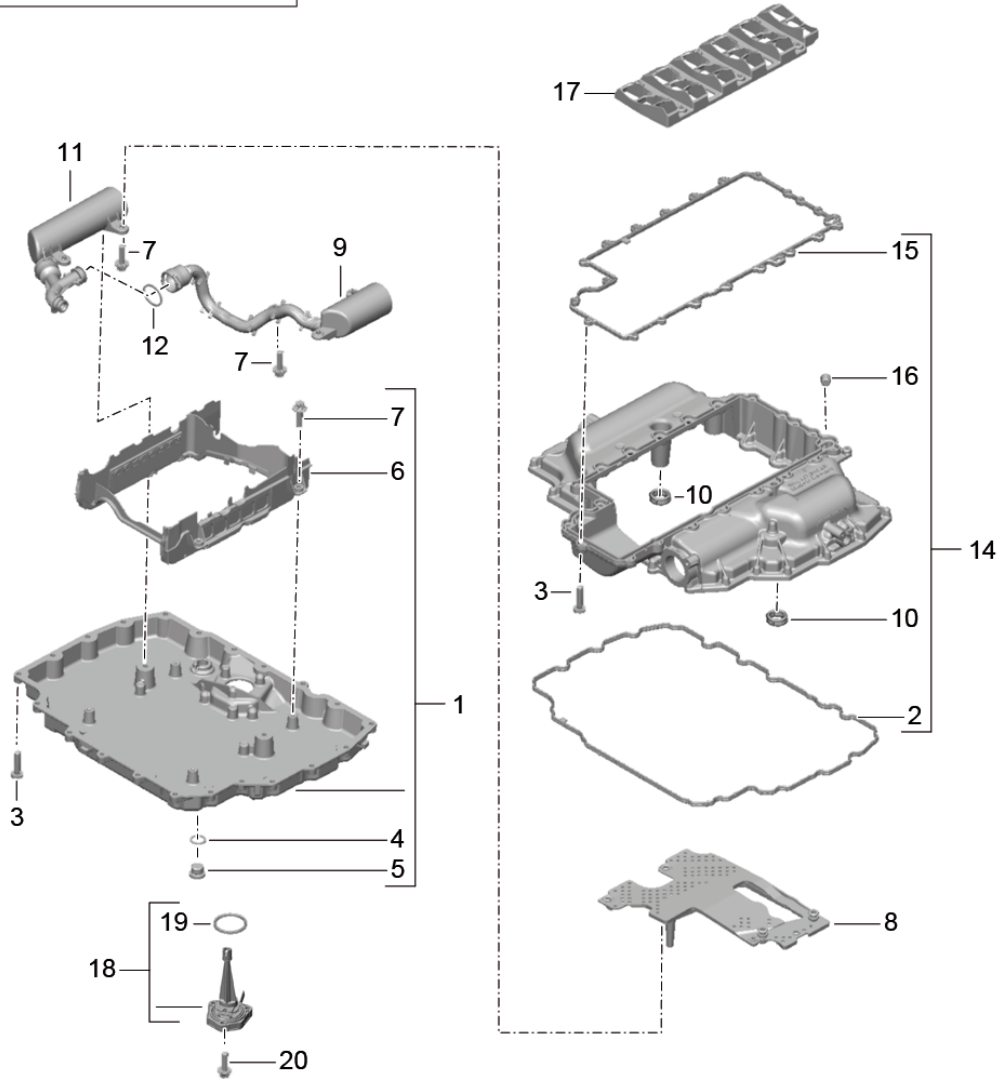

Model: 981SPY

Model life 2016>>2016

Model: 981SPY Model life 2016>>2016

Pos	Part Number	Description	Remark	Qty	Model
1	9A1 107 050 12	oil pump		1	
2	996 106 103 50	oil pump dowel sleeve 8,2 X 7,0		2	
3	9A1 107 327 00	seal ring		1	
4	999 707 375 40	O-ring 30,00 X 3,00		1	
5	9A1 107 075 10	Suction tube		1	
6	999 073 102 01	flat round head bolt M6 X 25		1	
7	9A1 105 225 02	Chain sprocket		1	
8	999 073 380 01	oil pump Torx screw M8 X 22		1	
9		Chain oil pump			
10	900 385 126 01	see illustration: Torx screw M6 X 95	103-015	1	
11	900 385 048 01	Torx screw M6 X 30		5	
12	900 385 009 01	Torx screw BM 6 X 25		1	
13	9A1 107 025 01	oil pipe oil pump Crankcase housing		1	
14	999 707 575 40	O-ring 20,00 X 3,00		1	
15	948 107 113 11	Solenoid valve		1	
16	999 707 567 40	O-ring 17,00 X 3,00		2	
17	999 261 024 01	Union nut M36 X 1,0 X 12		1	
18	999 707 570 40	O-ring 44,00 X 3,00		1	
19	9A1 107 330 01	Sealing flange control valve		1	
20	900 385 019 01	Torx screw M6 X 20		2	
21		oil sump Upper part see illustration:	104-002		

Model: 981SPY

Model life 2016>>2016

Model: 981SPY

Model life 2016>>2016

Pos	Part Number	Description	Remark	Qty	Model
1	9A1 107 032 76	oil sump oil sump Lower part		1	
2	9A1 107 325 02	gasket for oil sump		1	
3	9A1 107 313 01	Torx screw M 6 X 25		44	
4	900 123 106 30	seal ring A 18 X 24		1	
5	900 219 020 31	sealing plug M 18 X 1,5		1	
6	9A1 107 243 75	filler plate		1	
7	900 385 019 01	Torx screw M6 X 20		6	
8	9A1 107 420 01	oil separator		1	
9	9A1 107 383 01	oil separator		1	
10	9A1 107 327 00	seal ring		2	
11	9A1 107 380 01	oil separator		1	
12	999 707 651 40	O-ring 20,0 X 3,8		2	
14	9A1 107 031 20	oil sump-upper part		1	
15	9A1 107 315 03	gasket for oil sump		1	
16	900 063 010 01	sealing plug M8 X 1,0		1	
17	9A1 101 010 01	oil separator		1	
18	958 606 160 10	oil level sensor		1	
19	038 103 196 B	seal ring		1	
20	900 385 072 01	Torx screw BM 6 X 25		3	