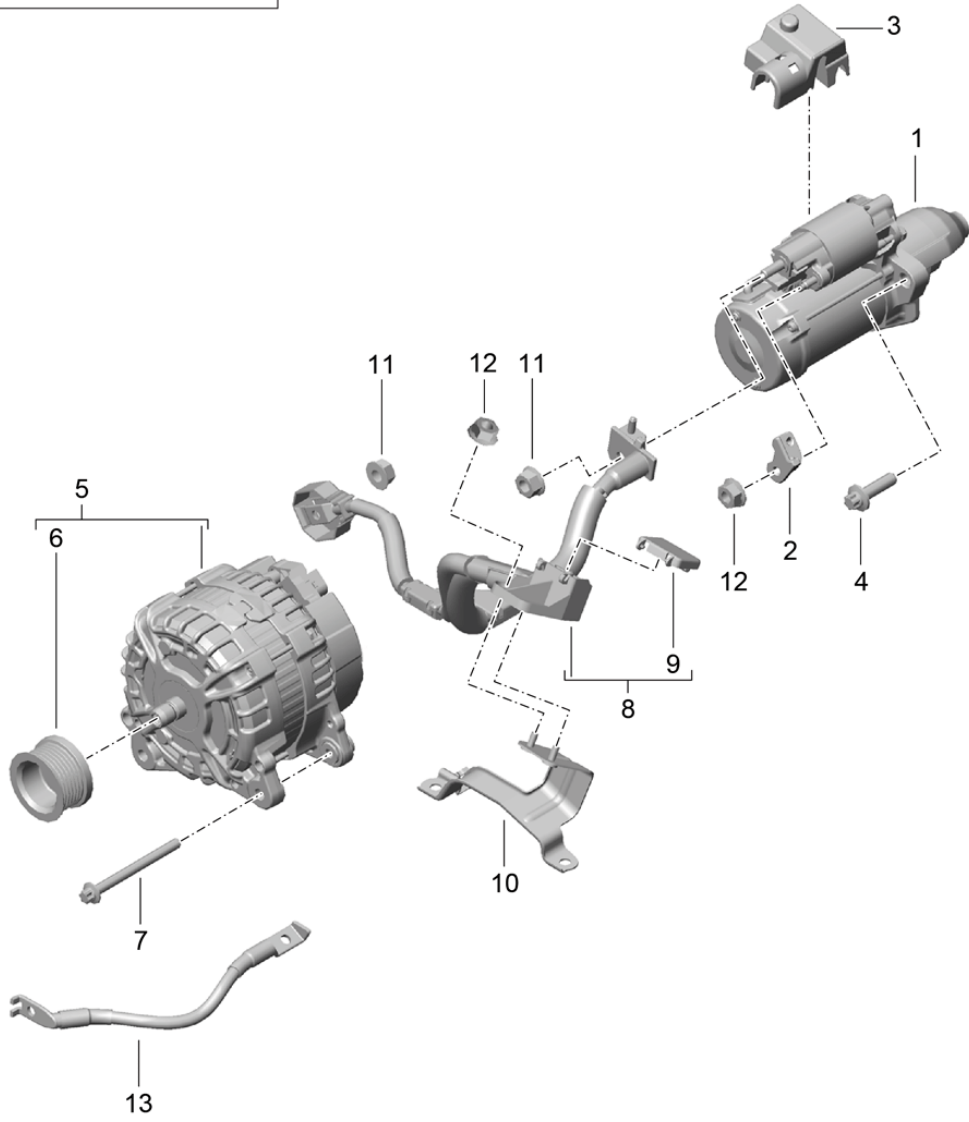

Model: 981SPY

Model life 2016>>2016

Model: 981SPY Model life 2016>>2016

Pos	Part Number	Description	Remark	Qty	Model
		Starter			
		Alternator			
		Ground cable			
1	9A1 604 104 00	Starter		1	
1	9A1 604 104 X	Starter		1	
2	9A1 607 267 00	contact carrier		1	
		KL. 50			
3	9A1 607 247 11	Protective cap		1	
		Starter			
4	900 385 097 01	Torx screw		2	
		BM 10 X 35			
5	9A1 603 018 01	Alternator		1	
5	9A1 603 018 AX	Alternator		1	
6	9A1 603 955 01	repair set		1	
		pulley			
7	900 385 102 01	Torx screw		2	
		BM 8 X 90			
8	9A1 607 078 80	Wire set		1	
		with:			
		Connection point			
		Alternator			
		Starter			
9	986 611 203 00	Cover		1	
		Connection point			
10	9A1 607 260 01	Bracket		1	
		Connection point			
11	900 377 003 01	Hexagon nut		2	
		M 8			
12	900 377 010 02	Hexagon nut		3	
		M 6			
13	9A1 607 047 05	Earth line		1	
		Engine			
		Body			