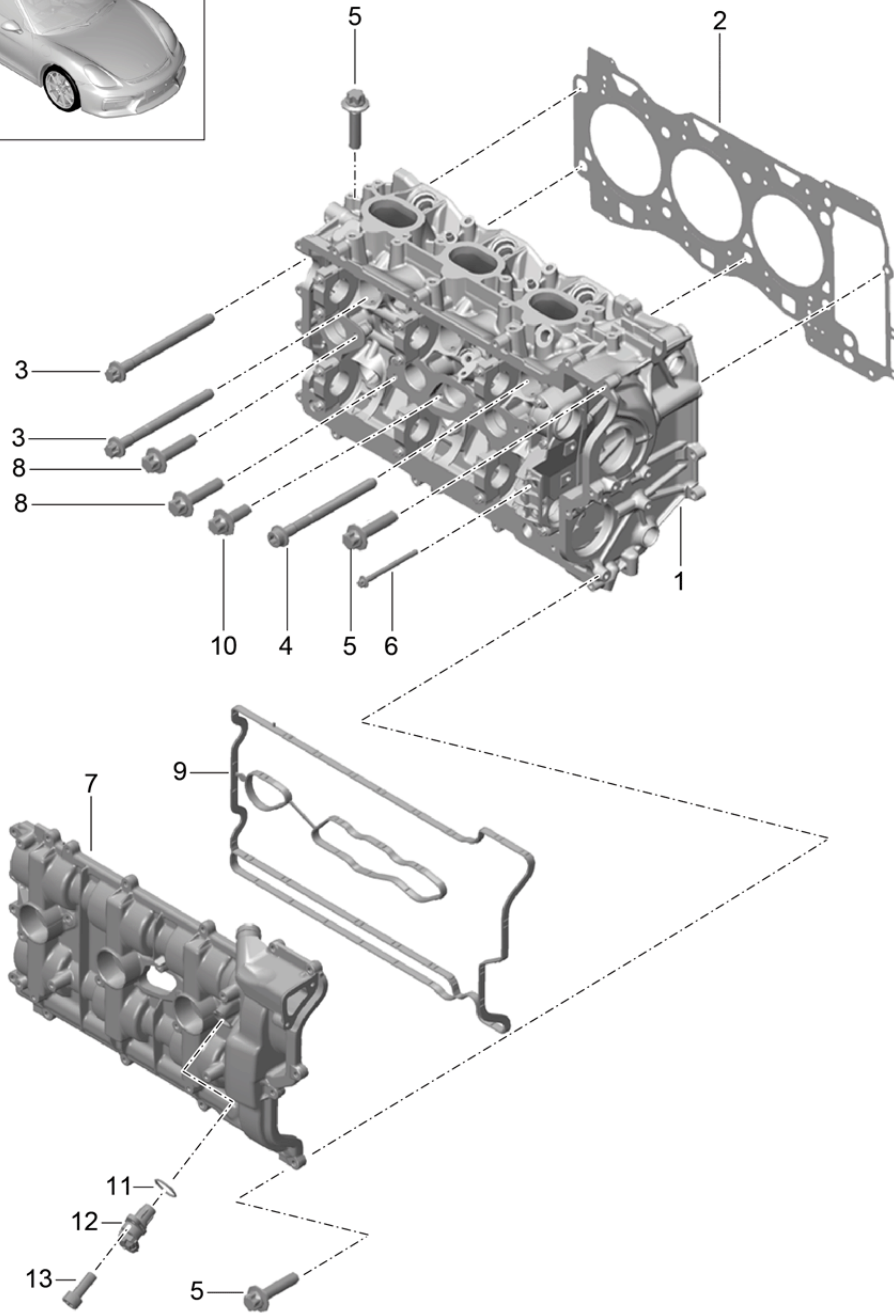

Model: 981SPY

Model life 2016>>2016

Model: 981SPY Model life 2016>>2016

Pos	Part Number	Description	Remark	Qty	Model
		Cylinder head with: Valves Cylinder head gasket Valve cover			
1	9A1 104 911 15	Cylinder head Cyl. 1 - 3		1	
(1)	9A1 104 912 15	Cylinder head Cyl. 4 - 6		1	
2	9A1 104 141 04	Cylinder head gasket Cyl. 1 - 3		1	
(2)	9A1 104 140 04	Cylinder head gasket Cyl. 4 - 6		1	
3	9A1 104 191 00	Torx screw M 12 X 1,5 X 140		4	
4	9A1 104 191 02	Torx screw M 12 X 1,5 X 140		12	
5	900 385 072 01	Torx screw M 6 X 25		11	
6	900 385 108 02	Torx screw M 6 X 80		2	
7	9A1 105 231 04	Valve cover Cyl. 1 - 3		1	
(7)	9A1 105 232 04	Valve cover Cyl. 4 - 6		1	
8	9A1 107 313 01	Torx screw M 6 X 25		40	
9	9A1 105 731 03	Seal Valve cover Cyl. 1 - 3		1	
(9)	9A1 105 732 03	Seal Valve cover Cyl. 4 - 6		1	
10	900 385 112 01	Torx screw M 5 X 12		8	
11	999 707 404 40	O-ring 17,05 X 1,78 To Use 997.606.106.03		2	
12	997 606 106 03	No longer use the part here Hall sensor		2	
13	N 105 464 03	Hexagon socket head bolt M 6 X 16		2	