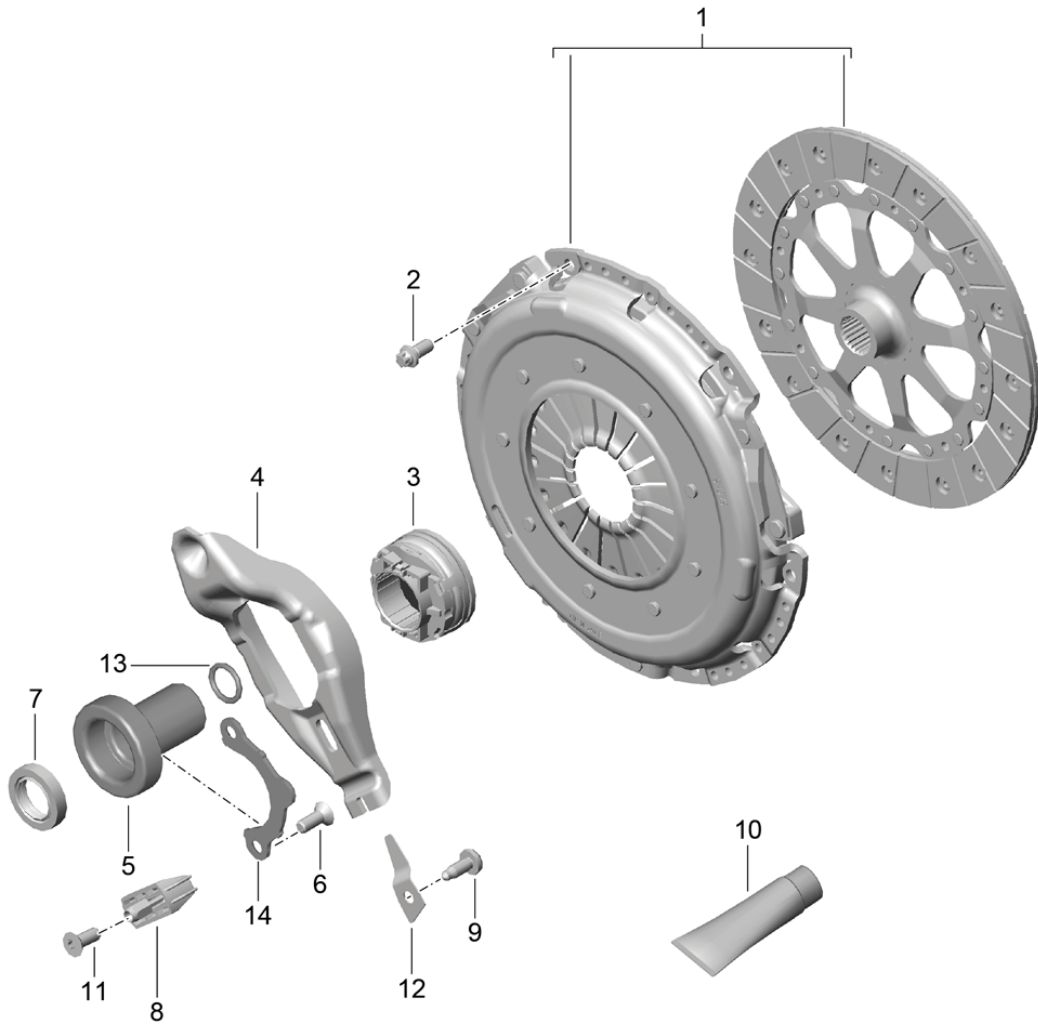

Model: 981SPY

Model life 2016>>2016

Model: 981SPY

Model life 2016>>2016

Pos	Part Number	Description	Remark	Qty	Model
1	981 116 913 80	Coupling		1	G8120
2	999 073 458 01	Coupling Set		6	
3	997 116 080 02	Screw		1	
4	0A2 141 719 A	M8 X 16		1	
5	0A2 141 181	release bearing		1	
6	999 073 320 02	clutch operating lever		1	
7	016 311 113 C	guide sleeve		2	
8	01E 141 751 A	Hexagon bolt		1	
9	999 073 319 02	M 8 X 22		1	
10	000 043 304 02	radial shaft seal		4	
11	999 073 320 02	Intermediate piece		1	
12	01E 141 721 A	flat round head bolt		4	
13	0A2 311 091 A	M 8 X 20,5		1	
14	0A2 141 179	Grease Container 50 GR.		2	
		Hexagon bolt		1	
		M 8 X 20,5		1	
		leaf spring		1	
		O-ring		1	
		Retaining plate		1	