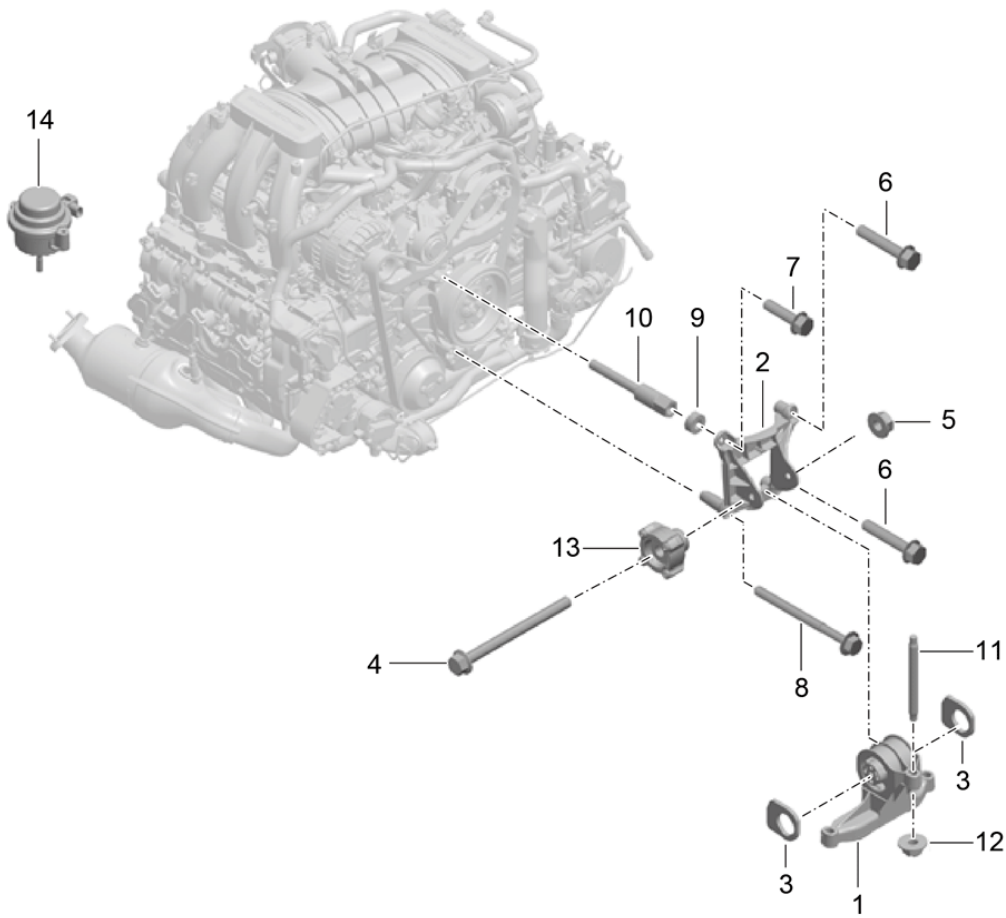

Model: 981SPY

Model life 2016>>2016

Model: 981SPY

Model life 2016>>2016

Pos	Part Number	Description	Remark	Qty	Model
1	9A1 375 046 02	Engine suspension		1	
2	9A1 375 124 02	Engine brackets		1	
3	9A1 375 267 03	Console for engine mounting		1	
(3)	9A1 375 268 03	Stop	left	1	
4	900 378 352 01	Stop	right	1	
		Hexagon bolt M12 X 1,5 X 145 Use		1	
		with:			
5	999 084 445 01	9A137526200 Locknut		1	
6	900 378 249 01	M 12 X 1,5 Hexagon bolt		4	
7	900 378 251 01	AM 10 X 55 Hexagon bolt		1	
8	999 217 171 01	M 10 X 40 Hexagon bolt		1	
9	999 209 115 01	M 10 X 125 spacer sleeve		1	
10	999 061 274 01	10,4 X 4,80 Spacer pin		1	
11	999 061 009 02	M 10 X 105 Threaded pin		3	
12	999 076 053 01	M 10 X 102,5 Hexagon nut		3	
13	9A1 375 262 00	M 10 vibration damper		1	
14		engine mounting see illustration:	306-000	X