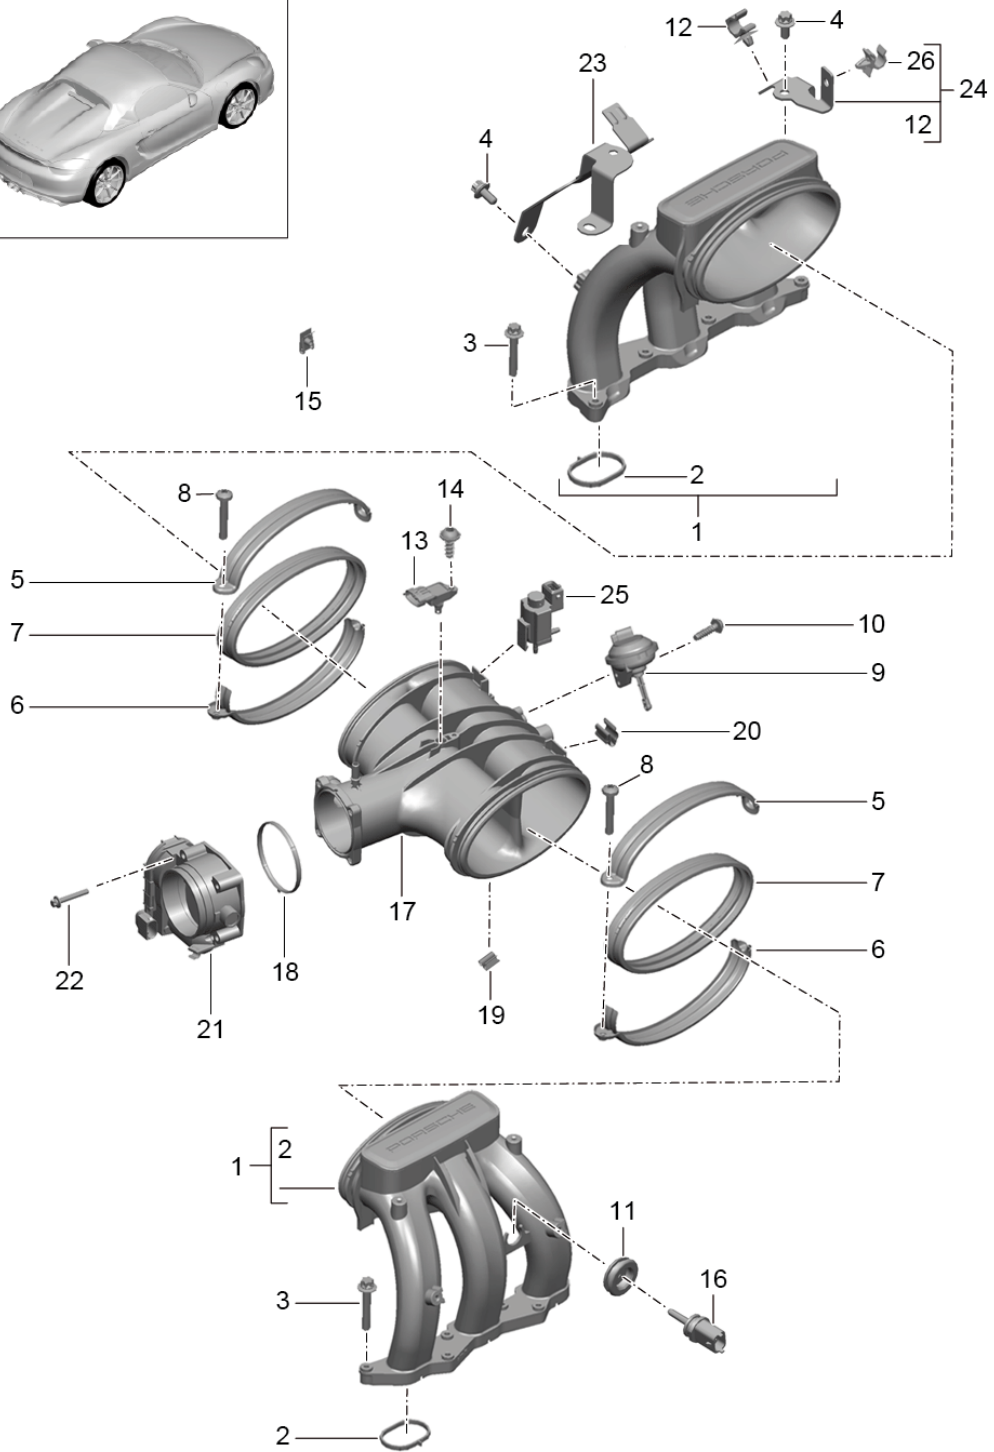

Model: 981SPY

Model life 2016>>2016

Model: 981SPY

Model life 2016>>2016

Pos	Part Number	Description	Remark	Qty	Model
1	9A1 110 115 02	intake air distributor		2	
2	9A1 110 215 01	throttle valve adapter		6	
3	900 385 270 01	intake air distributor Seal		12	
4	900 385 041 01	Hexagon head bolt BM 6 X 35		9	
5	9A1 110 212 01	Torx screw BM 6 X 12		2	
6	9A1 110 213 01	Clamp Upper part		2	
7	9A1 110 210 01	Clamp Lower part		2	
8	999 073 352 02	Rubber sleeve flat round head bolt		2	
9	993 110 462 02	M 6 X 35 Vacuum unit		1	
10	999 919 265 01	Oval-head screw 5,0 X 18		2	
11	993 110 530 01	Grommet		1	
12	999 651 398 40	Cable holder 11,0 / 13,0		1	
13	948 606 180 00	Pressure sensor		1	
14	999 919 241 01	Oval-head screw 6,0 X 15		1	
15	999 591 882 01	panel nut M 6		1	
16	997 606 213 00	Temperature sensor Engine bay		1	
17	9A1 110 120 25	Resonance tube		1	
18	9A1 110 319 00	Seal		1	
19	999 507 153 01	Cable fastener 5,20		2	
20	999 507 652 01	Cable fastener 7,0 - 9,0		2	
21	997 605 115 01	throttle valve adapter		1	
22	900 385 045 01	Torx screw BM 6 X 40		4	
23	9A1 110 293 01	Bracket		1	
24	9A1 110 247 00	Bracket Tank ventilation		1	
25	7PP 906 270	Change-over valve		1	
26	999 507 675 40	Hose bracket 7,50 - 8,00		1	