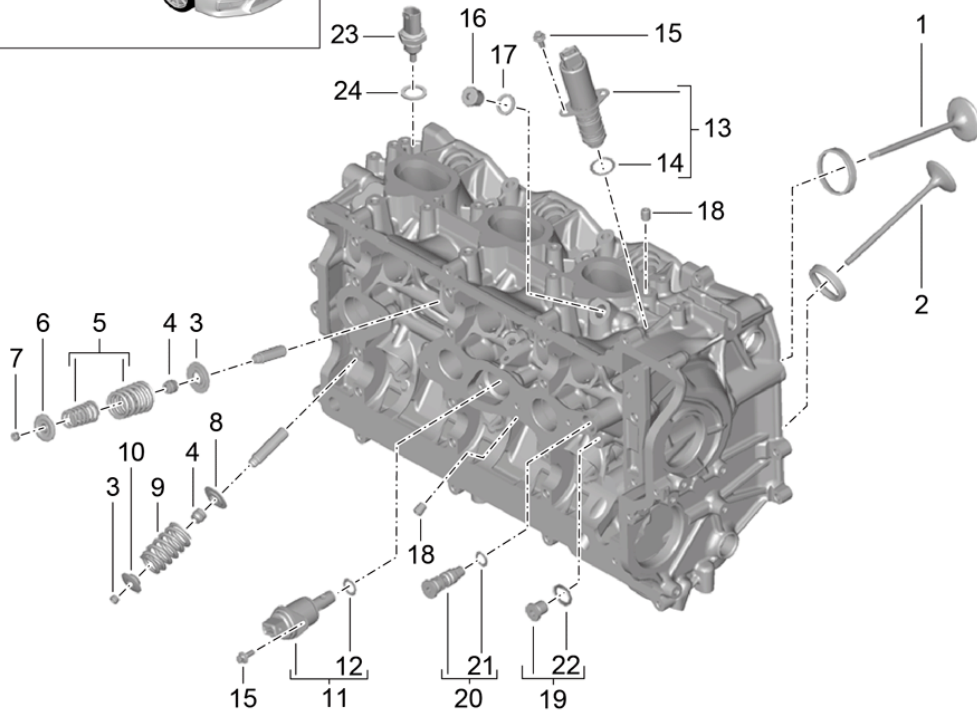

Model: 981SPY

Model life 2016>>2016

Model: 981SPY Model life 2016>>2016

Pos	Part Number	Description	Remark	Qty	Model
		Cylinder head Accessories Valves			
1	9A1 105 310 02	Inlet valve		12	
2	9A1 105 320 02	exhaust valve		12	
3	9A1 105 151 00	spring disc Intake	lower	12	
4	996 105 115 52	Valve stem seal		24	
5	9A1 105 110 01	1 set of valve springs Intake		12	
6	9A1 105 150 00	spring disc Intake	upper	12	
7	996 105 123 52	cotter, split		48	
8	948 105 153 01	spring disc Exhaust	lower	12	
9	9A1 105 181 00	Valve spring Exhaust		12	
10	9A1 105 121 00	spring disc Exhaust	upper	12	
11	9A1 105 308 03	throttle control element VVS		2	
12	900 331 057 40	O-ring 11,2 X 2,65		2	
13	9A1 105 304 04	throttle control element NVS		2	
14	999 707 446 40	O-ring 18 X 2,5		2	
15	900 385 112 01	Torx screw M 5 X 12 No longer use the part here		8	
15	999 073 650 01	Torx screw	M5X12	1	
16	999 063 038 01	sealing plug		2	
17	900 123 111 21	seal ring 14 X 18		2	
18	999 063 035 02	sealing plug M 8 X 1,0 Cyl. 1 - 3		3	
(18)	999 063 035 02	sealing plug M 8 X 1,0 Cyl. 4 - 6		4	
19	999 063 037 01	sealing plug M 12 X 1,5 X 15		5	
20	9A1 104 250 01	choke		4	
21	999 707 577 40	O-ring 10 X 2,5N		4	
22	900 123 161 20	seal ring 12 X 16		5	
23	948 606 420 01	Temperature sensor Coolant		1	
24	900 123 111 21	seal ring 14 X 20		1