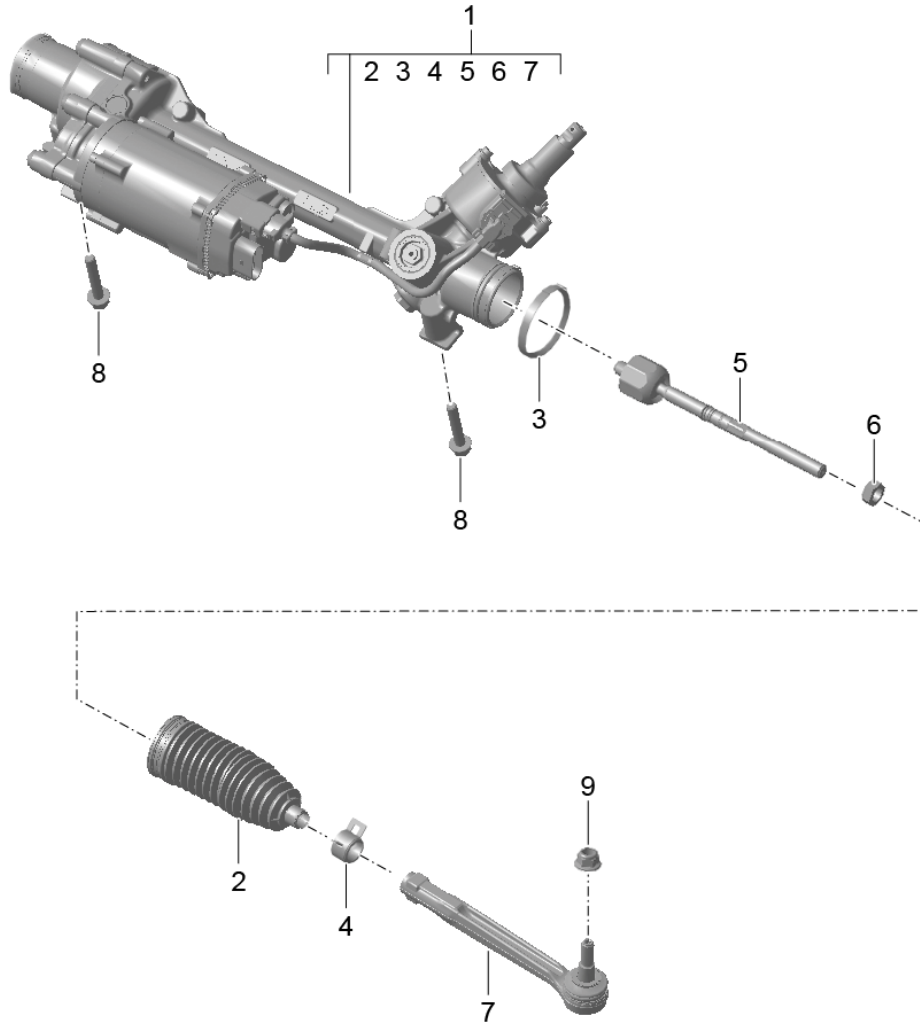

Model: 981SPY

Model life 2016>>2016

Model: 981SPY

Model life 2016>>2016

Pos	Part Number	Description	Remark	Qty	Model
1	991 343 705 14	Anti-roll bar		1	PR:X73,480
2	991 343 792 13	Anti-roll bar		2	PR:X73,480
3	999 072 836 01	anti-roll bar bearing bracket		4	
		Hexagon bolt			
		AM 10 X 60			
4	900 380 008 01	Hexagon nut		4	
		M 10			
5	991 343 069 02	Coupling rod	left	1	
(5)	991 343 070 02	Coupling rod	right	1	
6	999 084 445 01	Locknut		2	
		M 12 X 1,5			
7	999 084 123 09	Hexagon nut		2	
		M 10			
8	991 343 777 00	Clamp		2	

Model: 981SPY

Model life 2016>>2016

Model: 981SPY

Model life 2016>>2016

Pos	Part Number	Description	Remark	Qty	Model
1	991 347 011 18	Steering gear Steering parts Steering gear (complete) No longer use the part here		1	PR:098,657
1	991 347 005 58	Steering gear (complete)		1	PR:098,657
(1)	991 347 012 18	Steering gear (complete) No longer use the part here		1	PR:099,657
(1)	991 347 006 58	Steering gear (complete)		1	PR:099,657
2	991 347 191 01	Bellows		2	
3	991 347 293 01	clamping ring		2	
4	991 347 375 01	clamping ring		2	
5	991 347 322 00	Joint		2	
6	999 034 037 01	Hexagon nut M 14 X 1,5		2	
7	991 347 131 00	Track rod		2	
8	999 072 836 01	Hexagon bolt AM 10 X 60		2	
9	999 084 449 09	Locknut M 12 X 1,5		2	