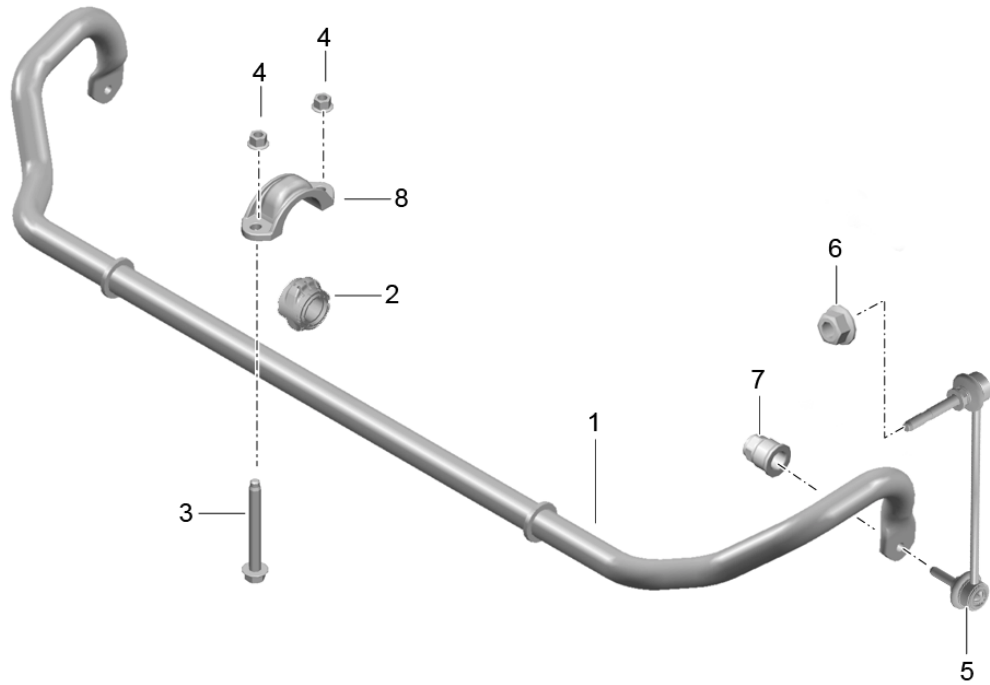

Model: 981SPY

Model life 2016>>2016

Model: 981SPY

Model life 2016>>2016

Pos	Part Number	Description	Remark	Qty	Model
		Wheel carrier			
		Wheel hub			
1	991 341 157 05	Wheel carrier	left	1	
(1)	991 341 158 05	Wheel carrier	right	1	
2	999 053 054 06	angular ball bearing		2	
3	986 331 661 20	Cover		2	
4	999 217 042 03	Hexagon bolt		8	
		M 8 X 35			
5	991 341 605 03	Wheel hub		2	
6	WHT 007 021	hex. nut, self-locking with washer		2	
		M22 X 1,5			
7	997 341 131 00	retaining bolt		2	
8	991 606 407 01	speed sensor		2	
9	900 067 117 04	Socket head bolt		2	
		M 6 X 16			
10	981 351 801 00	Cover plate	left	1	PR:-450
(10)	981 351 802 00	Cover plate	right	1	PR:-450
(10)	991 351 801 01	Cover plate	left	1	PR:450
(10)	991 351 802 01	Cover plate	right	1	PR:450
11	991 355 501 01	Bracket	left	1	
(11)	991 355 502 01	Bracket	right	1	
12	999 217 116 01	Hexagon bolt		8	
		M6 X 16			

Model: 981SPY

Model life 2016>>2016

Model: 981SPY

Model life 2016>>2016

Pos	Part Number	Description	Remark	Qty	Model
1	991 343 705 14	Anti-roll bar		1	PR:X73,480
2	991 343 792 13	Anti-roll bar		2	PR:X73,480
3	999 072 836 01	anti-roll bar bearing bracket		4	
		Hexagon bolt			
		AM 10 X 60			
4	900 380 008 01	Hexagon nut		4	
		M 10			
5	991 343 069 02	Coupling rod	left	1	
(5)	991 343 070 02	Coupling rod	right	1	
6	999 084 445 01	Locknut		2	
		M 12 X 1,5			
7	999 084 123 09	Hexagon nut		2	
		M 10			
8	991 343 777 00	Clamp		2	