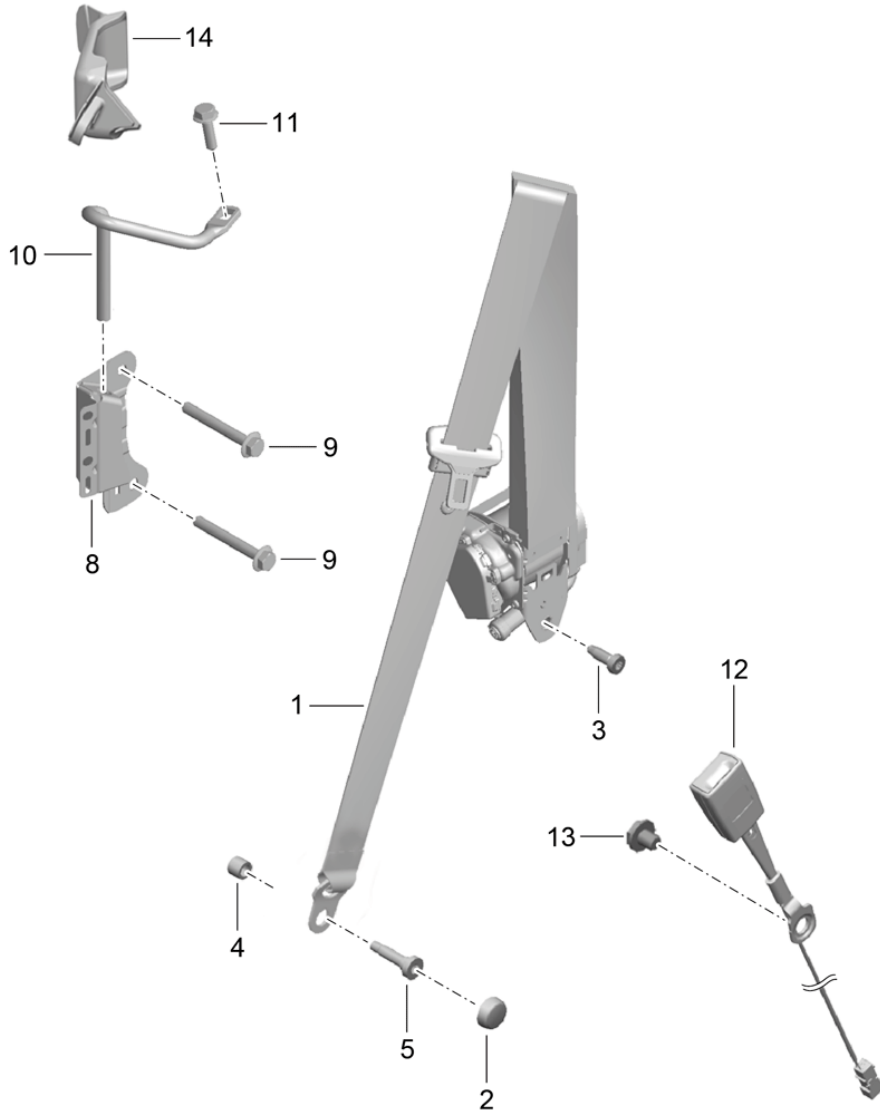

Model: 981SPY

Model life 2016>>2016

Pos	Part Number	Description	Remark	Qty	Model
1	900 976 011 01	Windbreak Socket head bolt M5X30		X	
2	981 561 621 06	Centre part Windbreak		1	
		with:			
	981 561 621 06 1E0	Pocket Black			
3	981 561 730 03	Insert		1	
4	981 561 650 03	Guide		1	
	981 561 650 03 1E0	Black			

Model: 981SPY

Model life 2016>>2016