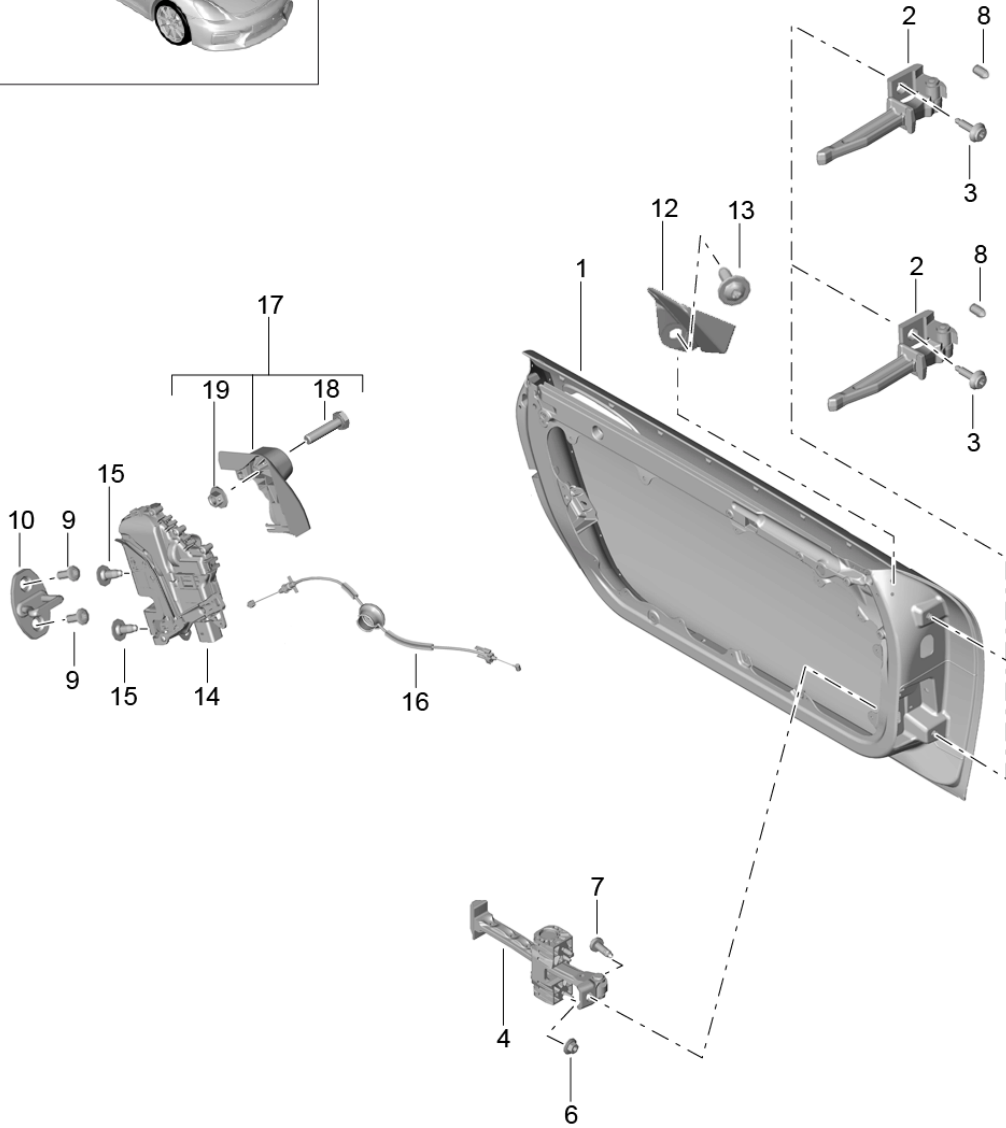

Model: 981SPY

Model life 2016>>2016

Model: 981SPY Model life 2016>>2016

Pos	Part Number	Description	Remark	Qty	Model
1	981 531 911 04 981 531 911 04 GRV	Door shell Installation parts Door lock Door shell primed	left	1	
		also use:			
(1)	981 531 912 04 981 531 912 04 GRV	POSITION 15 POSITION 20 Door shell primed	right	1	
		also use:			
2	991 531 319 00	POSITION 15 POSITION 20 Hinge	left	2	
(2)	991 531 320 00	Hinge	right	2	
3	999 073 192 01	Socket head bolt M 8 X 33		2	
4	991 537 151 00	Door catch		2	
6	999 076 042 01	Hexagon nut M 6		4	
7	999 073 138 01	flat round head bolt M 8 X 25		2	
8	958 537 947 00	Cover cap Hinge		4	
9	N 910 174 01	countersunk multi-point socket head bolt M 8 X 22		4	
10	3C0 837 767 A	Striker		2	
12	981 537 831 00	Support Wing	left	1	
(12)	981 537 831 00 1E0 981 537 832 00	Black Support Wing	right	1	
	981 537 832 00 1E0	Black			
13	999 073 322 02	fillister hd. bolt M6X20-SC		1	
14	8J1 837 015 E	Door lock	left lhd	1	PR:098,534
(14)	8J1 837 016 E	Door lock	right lhd	1	PR:098,534
(14)	8J1 837 016 F	Door lock	right	1	PR:072,534, 098,553
(14)	8J2 837 015 E	Door lock	left rhd	1	PR:099,534
(14)	8J2 837 015 F	Door lock	left rhd	1	PR:099
(14)	8J2 837 016 E	Door lock	right rhd	1	PR:099,534
(14)	8J2 837 016 F	Door lock	right rhd	1	PR:099
15	WHT 003 688	fillister head bolt (combi.) M8X16		4	
16	991 537 319 00	Bowden cable Door lock		2	
17	991 537 045 01	door lock cover (drivers side)	lhd	1	PR:098
(17)	991 537 046 01	door lock cover (drivers side)	rhd	1	PR:099
18	N 010 218 13	Hexagon bolt M 6 X 25		1	
19	999 084 212 03	Hexagon nut M 6		1	
20	000 043 204 38	sealant		1	
20	000 043 305 06	Sealing material		1	